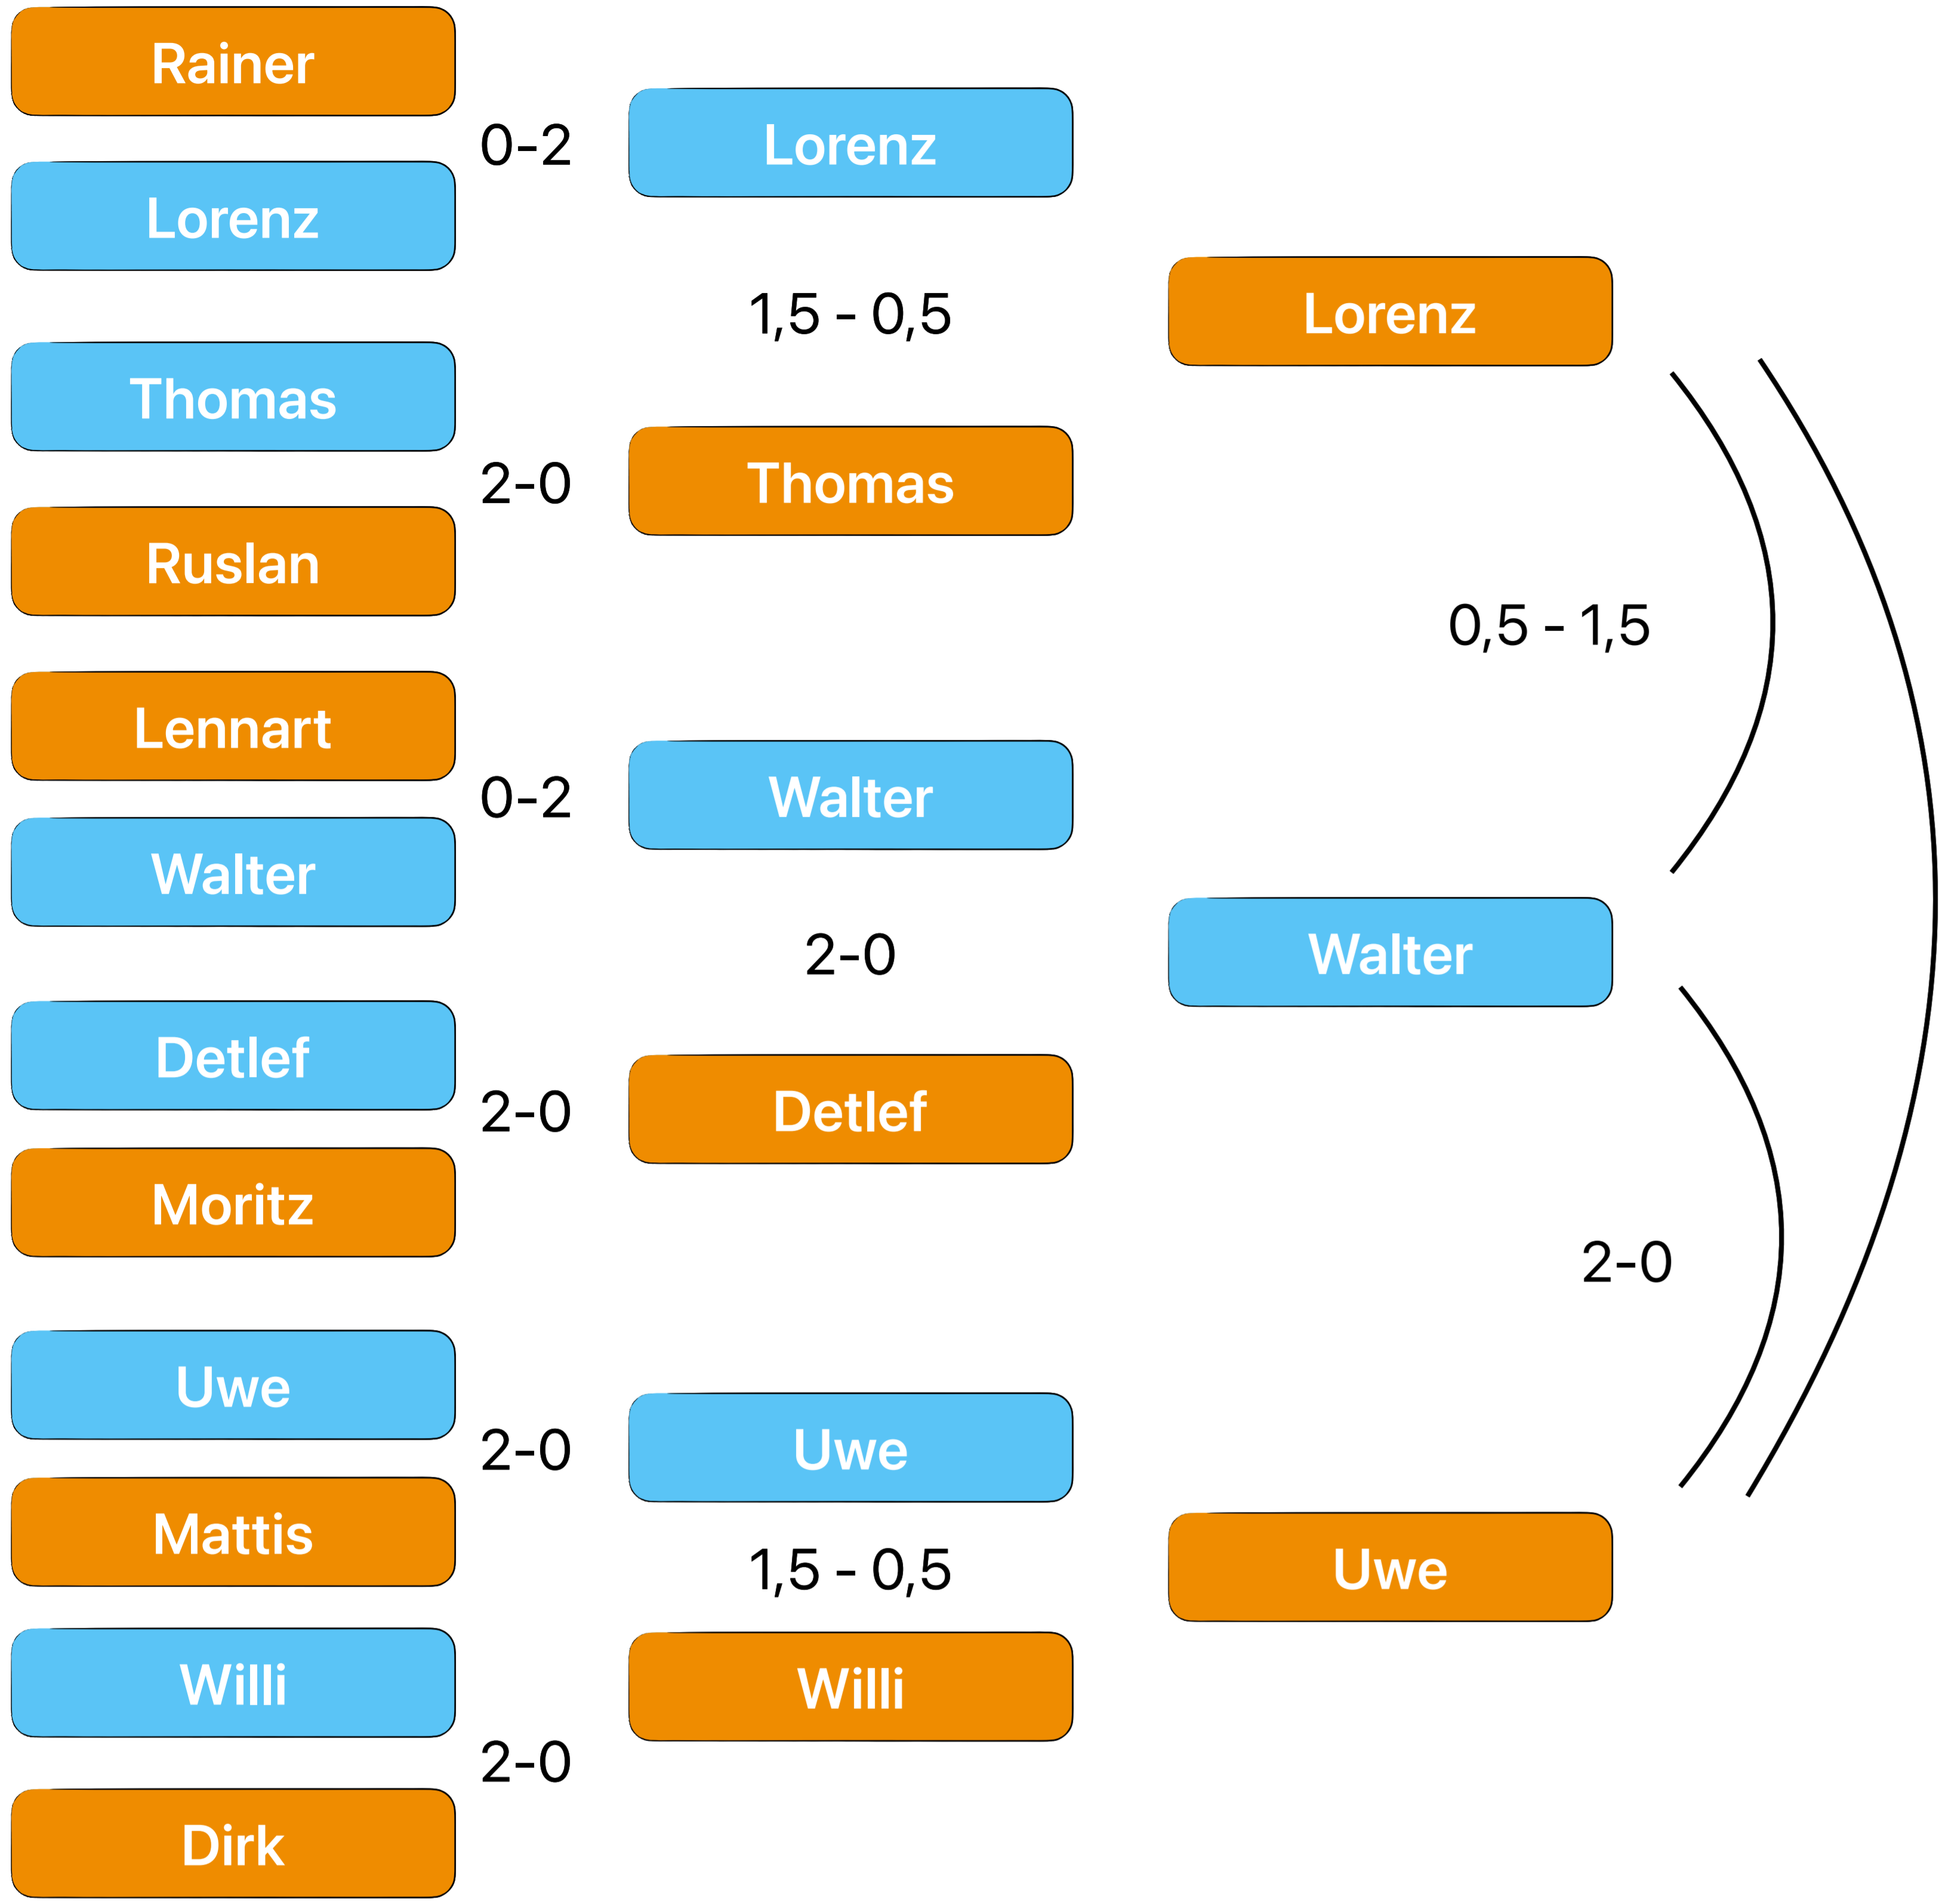

2 Partien
10 Min + 10 Sek

Endspiel

- : +

0,5 - 1,5