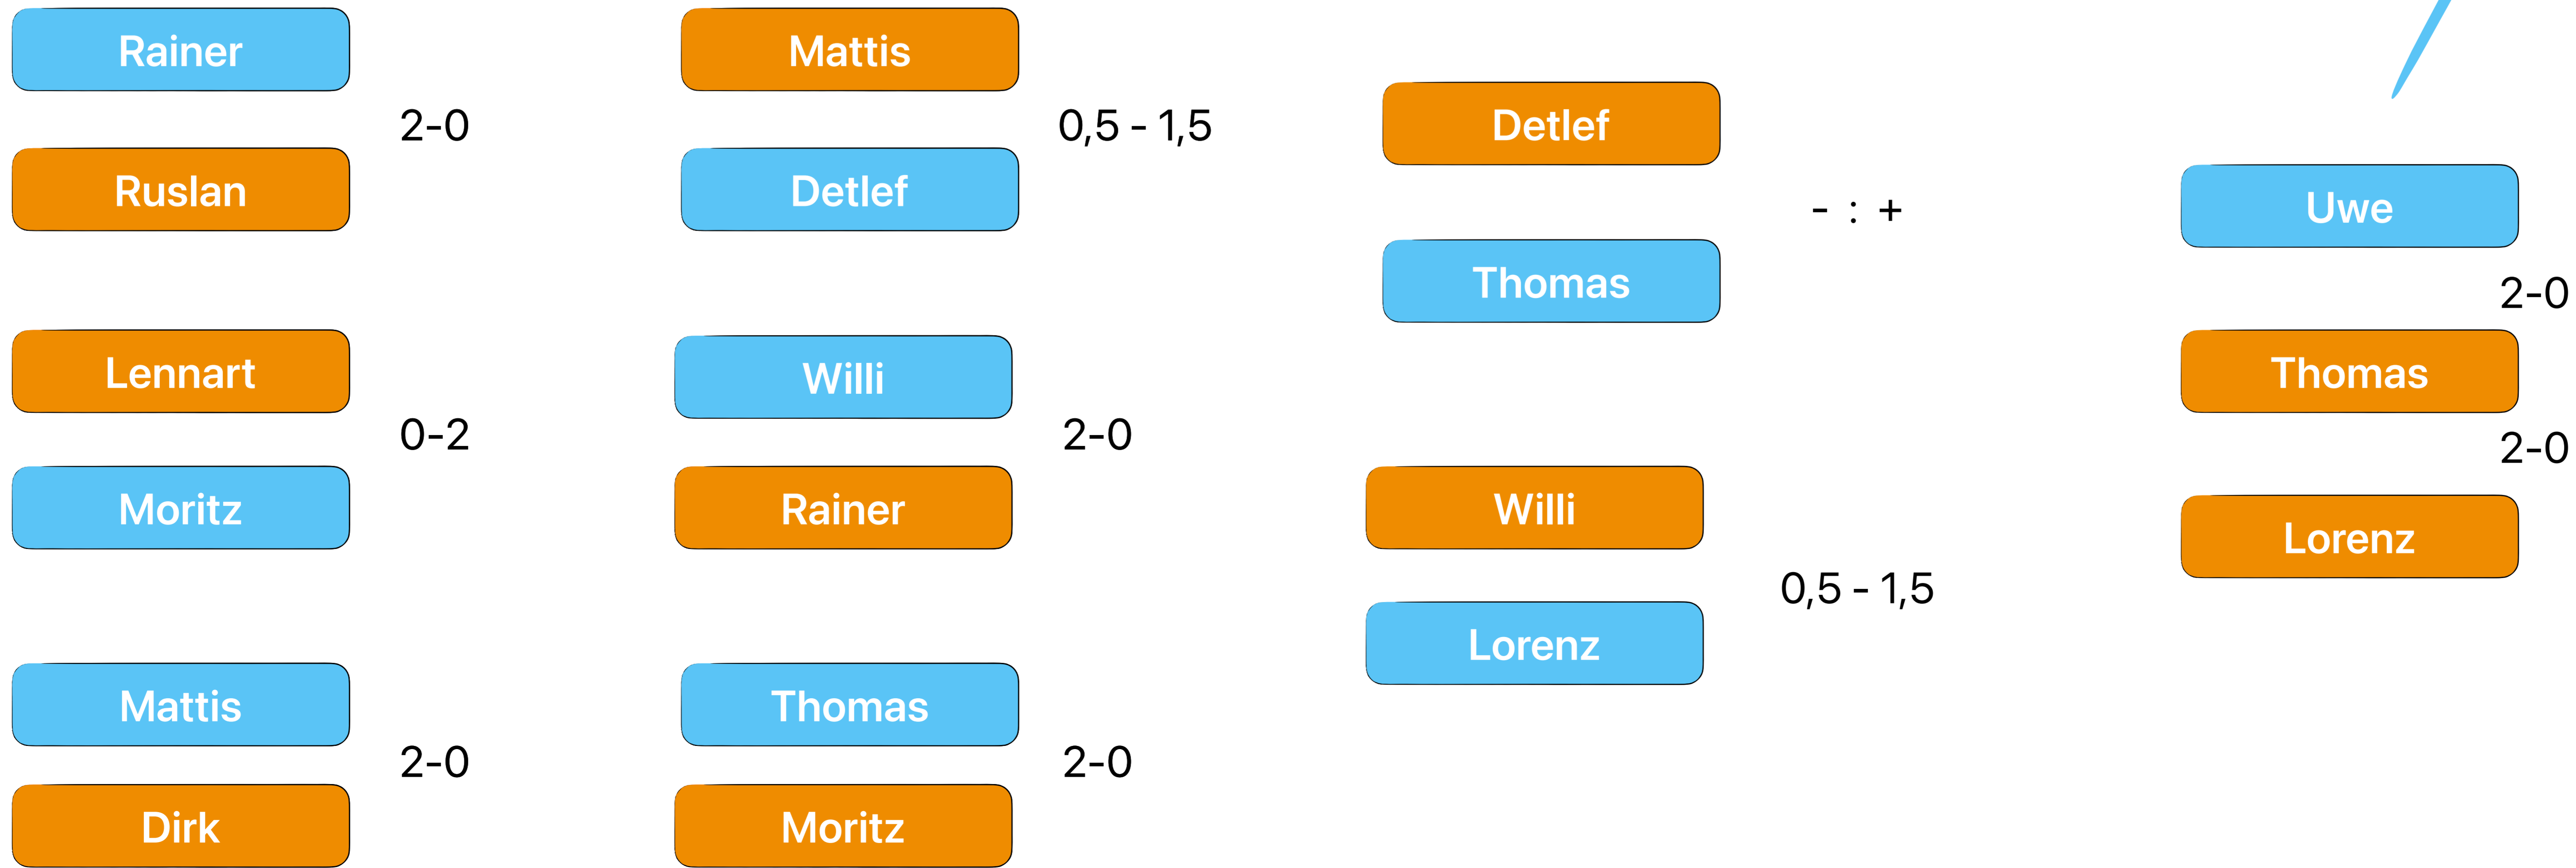

2 Partien
10 Min + 10 Sek

Endspiel

- : +

0,5 - 1,5